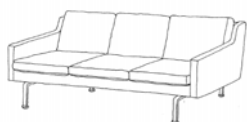

PIEMONTE

Model Piemonte er endnu en international designet sofabgruppe fra designerne O & M Design.

Det fine understel kan placeres to steder under sofaen.

Kort sagt: Design Deres egen sofa!

BENTYPER > STÅL > Rustfrit, slebet

MÅL >		SOFA 3½	SOFA 3	SOFA 2½	SOFA 2	STOL LAV
BREDDE >		228	204	158	142	74
HØJDE >		76	76	76	76	76
DYBDE >		81	81	81	81	81
SÆDEHØJDE >		43	43	43	43	43

DESIGNER > **O & M DESIGN**

Modellen leveres med læder eller stof efter ønske.