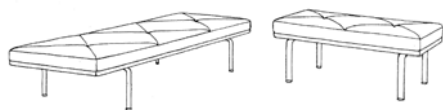

FIRENZE briks

Model Firenze briks er en udvidelse af vores flotte Firenze sofaprogram.

Firenze briks er et møbel med mange anvendelsesmuligheder og det er derfor kun fantasien der sætter begrænsningerne!

BENTYPER > STÅL > Rustfrit, slebet

MÅL >		DAYBED	ENTRÉ
BREDDE >		195	85
HØJDE >		35	35
DYBDE >		67	45

DESIGNER > O & M DESIGN

Modellen leveres med læder eller stof efter ønske.